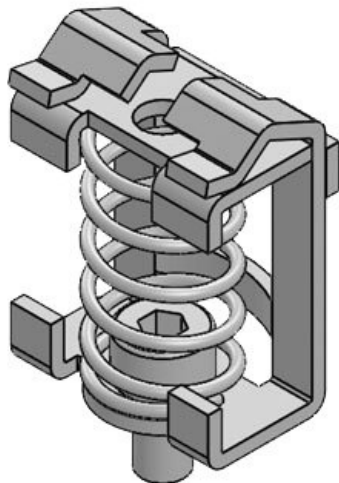

Rodzaje i rozmiary produktów

Numer części	36222.002	Mocowanie	Nie
EAN	4251269302	przewodów	
Opak.	190	Długość	18,5 mm
Typ klamry	SK	Szerokość	13 mm
Dla max. liczba kabli	1	Wysokość	26 mm
Min. średnica ekranu kabla	3 mm	Rozmiar otworu	M4
Maks. średnica ekranu kabla	8 mm	Liczba otworów na śruby	1
		Średnica otworów na śruby	4,2 mm