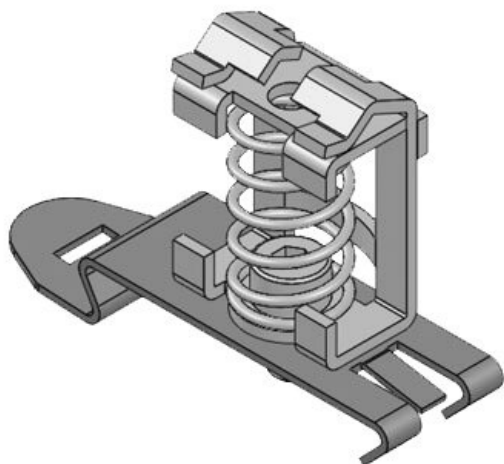

Numer części	36500.002	Mocowanie przewodów	Nie
EAN	4251269302	Długość	50 mm
Opak.	985	Szerokość	14 mm
Typ klamry	SK	Wysokość	32,7 mm
Dla max. liczba kabli	1	Wysokość montażu	26 mm
Min. średnica ekranu kabla	3 mm		
Maks. średnica ekranu kabla	8 mm