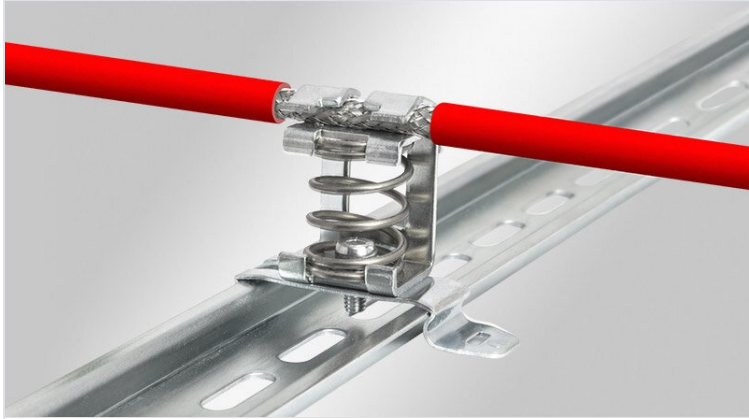

# Złącze zaciskowe ekranu EMC z sprężyna naciskowa

z lub bez zintegrowanego odciążenia kabli

Złącze zaciskowe ekranu EMC stosowane są tam, gdzie ekrany kabli muszą być uziemione. Są łatwe w użyciu i skuteczne w uziemianiu ekranów pojedynczych kabli.

Wersje z odciążeniem: Sam kabel jest odciążony za pomocą opasek kablowych na zewnętrznej powłoce kabla zgodnie z normą EN 62444, chroniąc w ten sposób ekran kabla, ponieważ nie jest on mechanicznie przystosowany do działania sił rozciągających. Odciążenie może prowadzić do uszkodzeń, w tym poszczególnych przewodów znajdujących się pod spodem.

## Specyfikacja

<b>Materiał</b>	Klamry uziemiające: Stal, ocynkowana galwanicznie
<b>Klasa ogniowa</b>	
<b>Opcje montażu</b>	Mocowanie za pomocą śrub, Montowane na zatrzask

## Zalety i korzyści

- Częściowo ze zintegrowanym uchwytem trzymającym przewody
- Styk ekranu i mocowanie są oddzielone od siebie nawzajem
- Łatwy montaż i demontaż