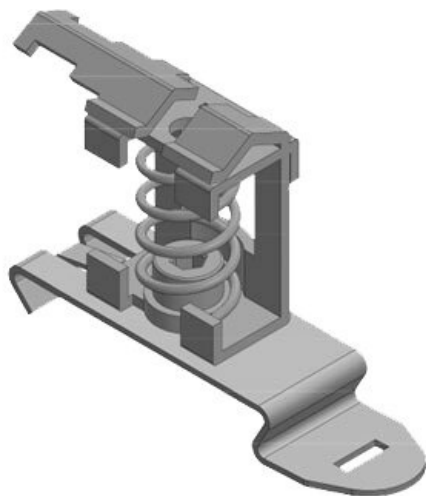

Numer części	36500	Maks. średnica	8 mm
EAN	4251269319	ekranu kabla	
	303	Mocowanie	Tak
Opak.	10	przewodów	
Typ klamry	SK	Długość	53,3 mm
Mocowanie	1	Szerokość	14 mm
przewodów		Wysokość	32,8 mm
(zgodne z EN		Wysokość	26,7 mm
62444)		montażu	
Dla max.	1		
liczba kabli			
Min. średnica	3 mm		
ekranu kabla