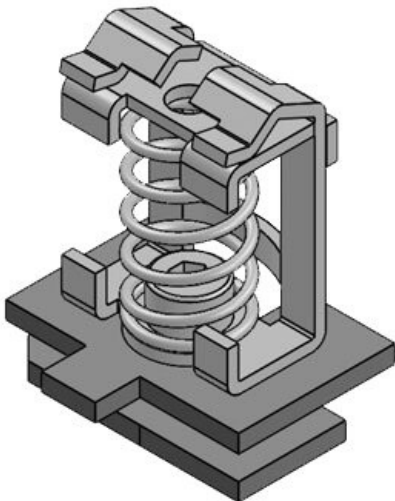

Numer części	36696.002	Mocowanie przewodów	Nie
EAN	4251269303	Długość	26 mm
Opak.	10	Szerokość	12,5 mm
Typ klamry	SK	Wysokość	32,4 mm
Dla max. liczba kabli	1		
Min. średnica ekranu kabla	3 mm		
Maks. średnica ekranu kabla	8 mm