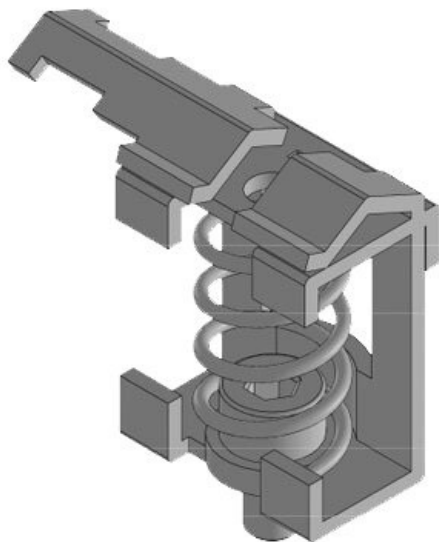

Numer części	36228	Mocowanie	Nie
EAN	4251269302	przewodów	
	220	Długość	33,5 mm
Opak.	10	Szerokość	37 mm
Typ klamry	SK	Wysokość	64 mm
Dla max.	1	Rozmiar	M4
liczba kabli		otworu	
Min. średnica	15 mm	Liczba	1
ekranu kabla		otworów na	
Maks. średnica	32 mm	śruby	
ekranu kabla		Średnica	4,2 mm
		otworów na	
		śruby	

Numer części	36222	Maks. średnica	8 mm
EAN	4251269302	ekranu kabla	
	190	Mocowanie	Tak
Opak.	10	przewodów	
Typ klamry	SK	Długość	30,5 mm
Mocowanie	1	Szerokość	12,8 mm
przewodów		Wysokość	31,8 mm
(zgodne z EN		Rozmiar	M4
62444)		otworu	
Dla max.	1	Liczba	1
liczba kabli		otworów na	
Min. średnica	3 mm	śruby	
ekranu kabla		Średnica	4,2 mm
		otworów na	
		śruby