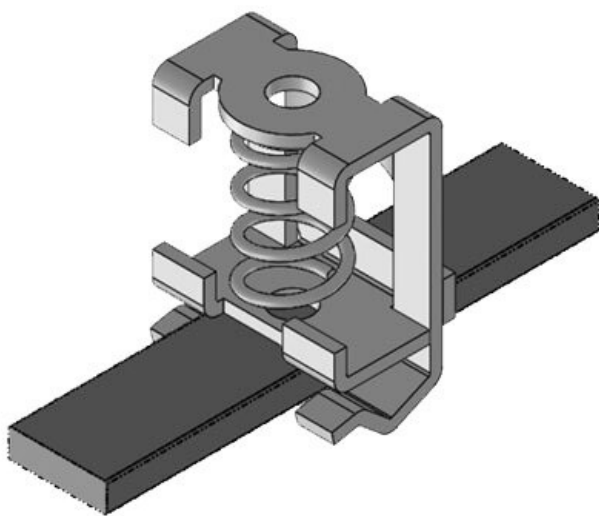

Numer części	36235.002	Mocowanie przewodów	Nie
EAN	4251269302	Długość	18,5 mm
Opak.	10	Szerokość	13 mm
Typ klamry	SK	Wysokość	26 mm
Dla max. liczba kabli	1		
Min. średnica ekranu kabla	3 mm		
Maks. średnica ekranu kabla	8 mm