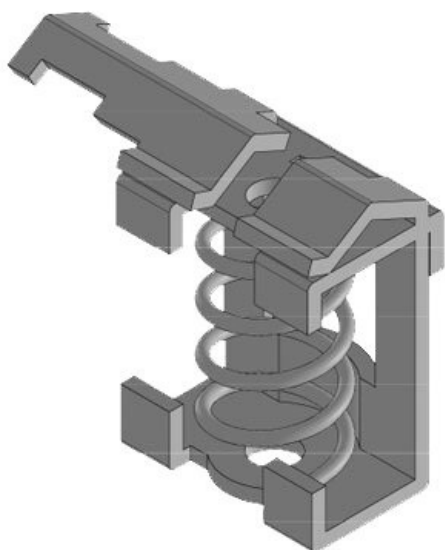

Numer części	36235	Maks. średnica	8 mm
EAN	4251269319	ekranu kabla	
Opak.	327	Mocowanie	Tak
Typ klamry	SK	przewodów	
Mocowanie	1	Długość	30,5 mm
przewodów		Szerokość	12,8 mm
(zgodne z EN		Wysokość	25,9 mm
62444)			
Dla max.	1		
liczba kabli			
Min. średnica	3 mm		
ekranu kabla