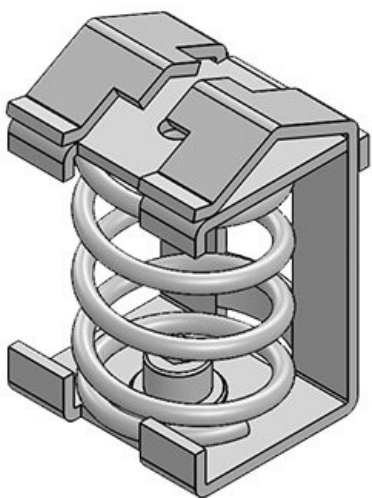

Numer części	36226	Mocowanie	Nie
EAN	4251269302	przewodów	
	213	Długość	27 mm
Opak.	10	Szerokość	25 mm
Typ klamry	SK	Wysokość	41 mm
Dla max.	1	Rozmiar	M4
liczba kabli		otworu	
Min. średnica	10 mm	Liczba	1
ekranu kabla		otworów na	
Maks. średnica	20 mm	śruby	
ekranu kabla		Średnica	4,2 mm
		otworów na	
		śruby