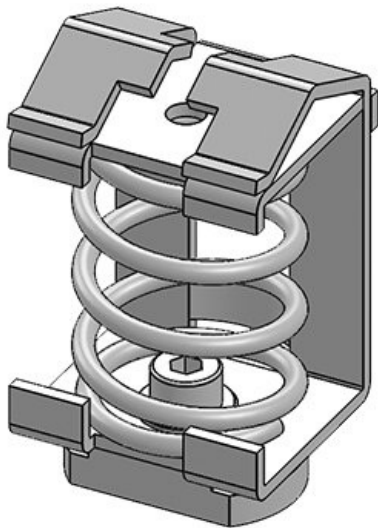

Numer części	36704	Mocowanie	Nie
EAN	4251269303	przewodów	
	203	Długość	26 mm
Opak.	10	Szerokość	25,3 mm
Typ klamry	SK	Wysokość	47,5 mm
Dla max.	1		
liczba kabli			
Min. średnica	10 mm		
ekranu kabla			
Maks. średnica	20 mm		
ekranu kabla