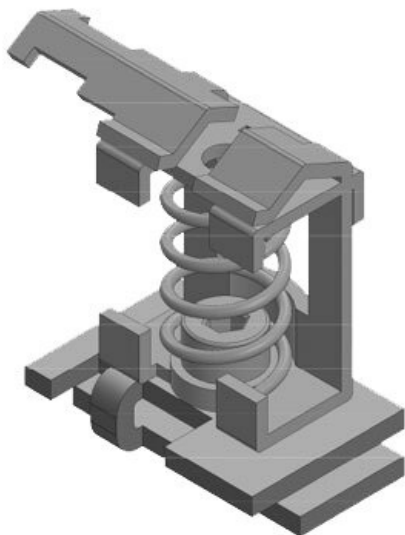

Numer części	36708	Mocowanie	Nie
EAN	4251269303	przewodów	
	210	Długość	26 mm
Opak.	10	Szerokość	36,8 mm
Typ klamry	SK	Wysokość	70,5 mm
Dla max.	1		
liczba kabli			
Min. średnica	15 mm		
ekranu kabla			
Maks. średnica	32 mm		
ekranu kabla			

Numer części	36696	Maks. średnica	8 mm
EAN	4251269319	ekranu kabla	
	341	Mocowanie	Tak
Opak.	10	przewodów	
Typ klamry	SK	Długość	30,5 mm
Mocowanie	1	Szerokość	22,5 mm
przewodów		Wysokość	32,6 mm
(zgodne z EN			
62444)			
Dla max.	1		
liczba kabli			
Min. średnica	3 mm		
ekranu kabla