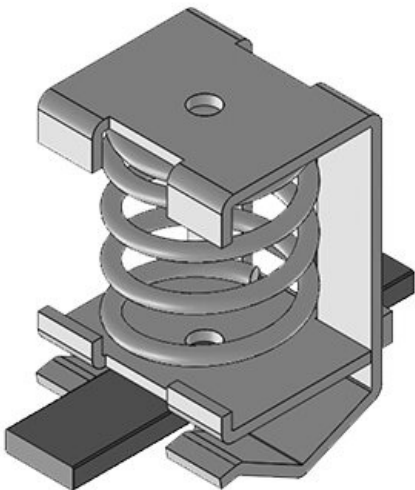

Numer części	36237	Mocowanie	Nie
EAN	4251269302	przewodów	
	305	Długość	27 mm
Opak.	10	Szerokość	25 mm
Typ klamry	SK	Wysokość	41 mm
Dla max.	1		
liczba kabli			
Min. średnica	10 mm		
ekranu kabla			
Maks. średnica	20 mm		
ekranu kabla