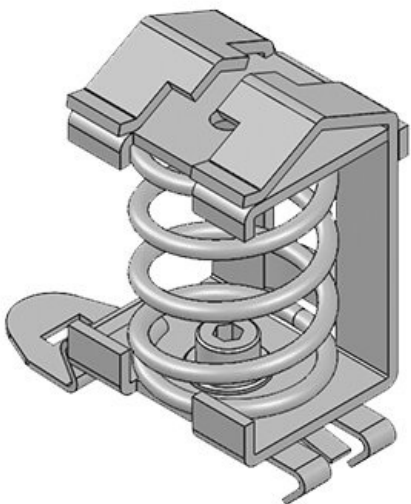

Numer części	36504	Mocowanie	Nie
EAN	4251269303	przewodów	
	005	Długość	50 mm
Opak.	10	Szerokość	25 mm
Typ klamry	SK	Wysokość	47,7 mm
Dla max.	1	Wysokość	41 mm
liczba kabli		montażu	
Min. średnica	10 mm		
ekranu kabla			
Maks. średnica	20 mm		
ekranu kabla